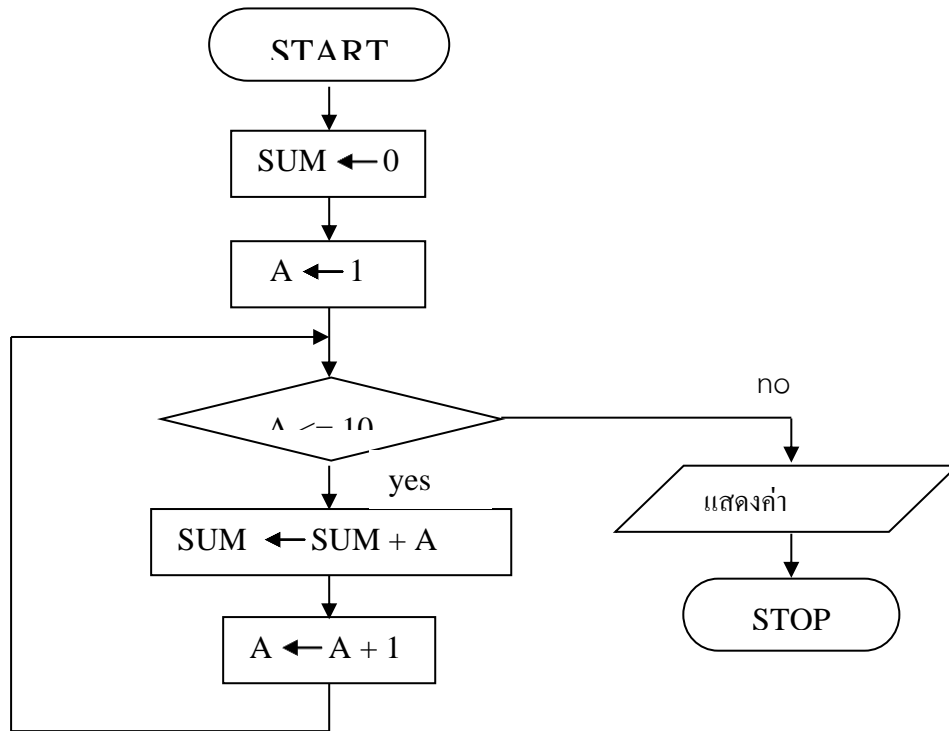

7. อะไรเป็นตัวบ่งบอกประสิทธิภาพของอัลกอริทึม
8. โครงสร้างควบคุมการทำงานของอัลกอริทึมมีกี่แบบ อะไรบ้าง จงอธิบายพอเข้าใจ
9. จงตอบคำถามจากผังงานต่อไปนี้

- 11.1 จากผังงานโปรแกรมวนทำซ้ำภายในลูปที่รอบ
- 11.2 ผังงานประกอบด้วยโครงสร้างควบคุมใดบ้าง
- 11.3 ผังงานใช้โครงสร้างควบคุมแบบทำซ้ำลักษณะใด
- 11.4 เมื่อโปรแกรมทำงานตามผังงานเสร็จแล้ว SUM มีค่าเท่าใด