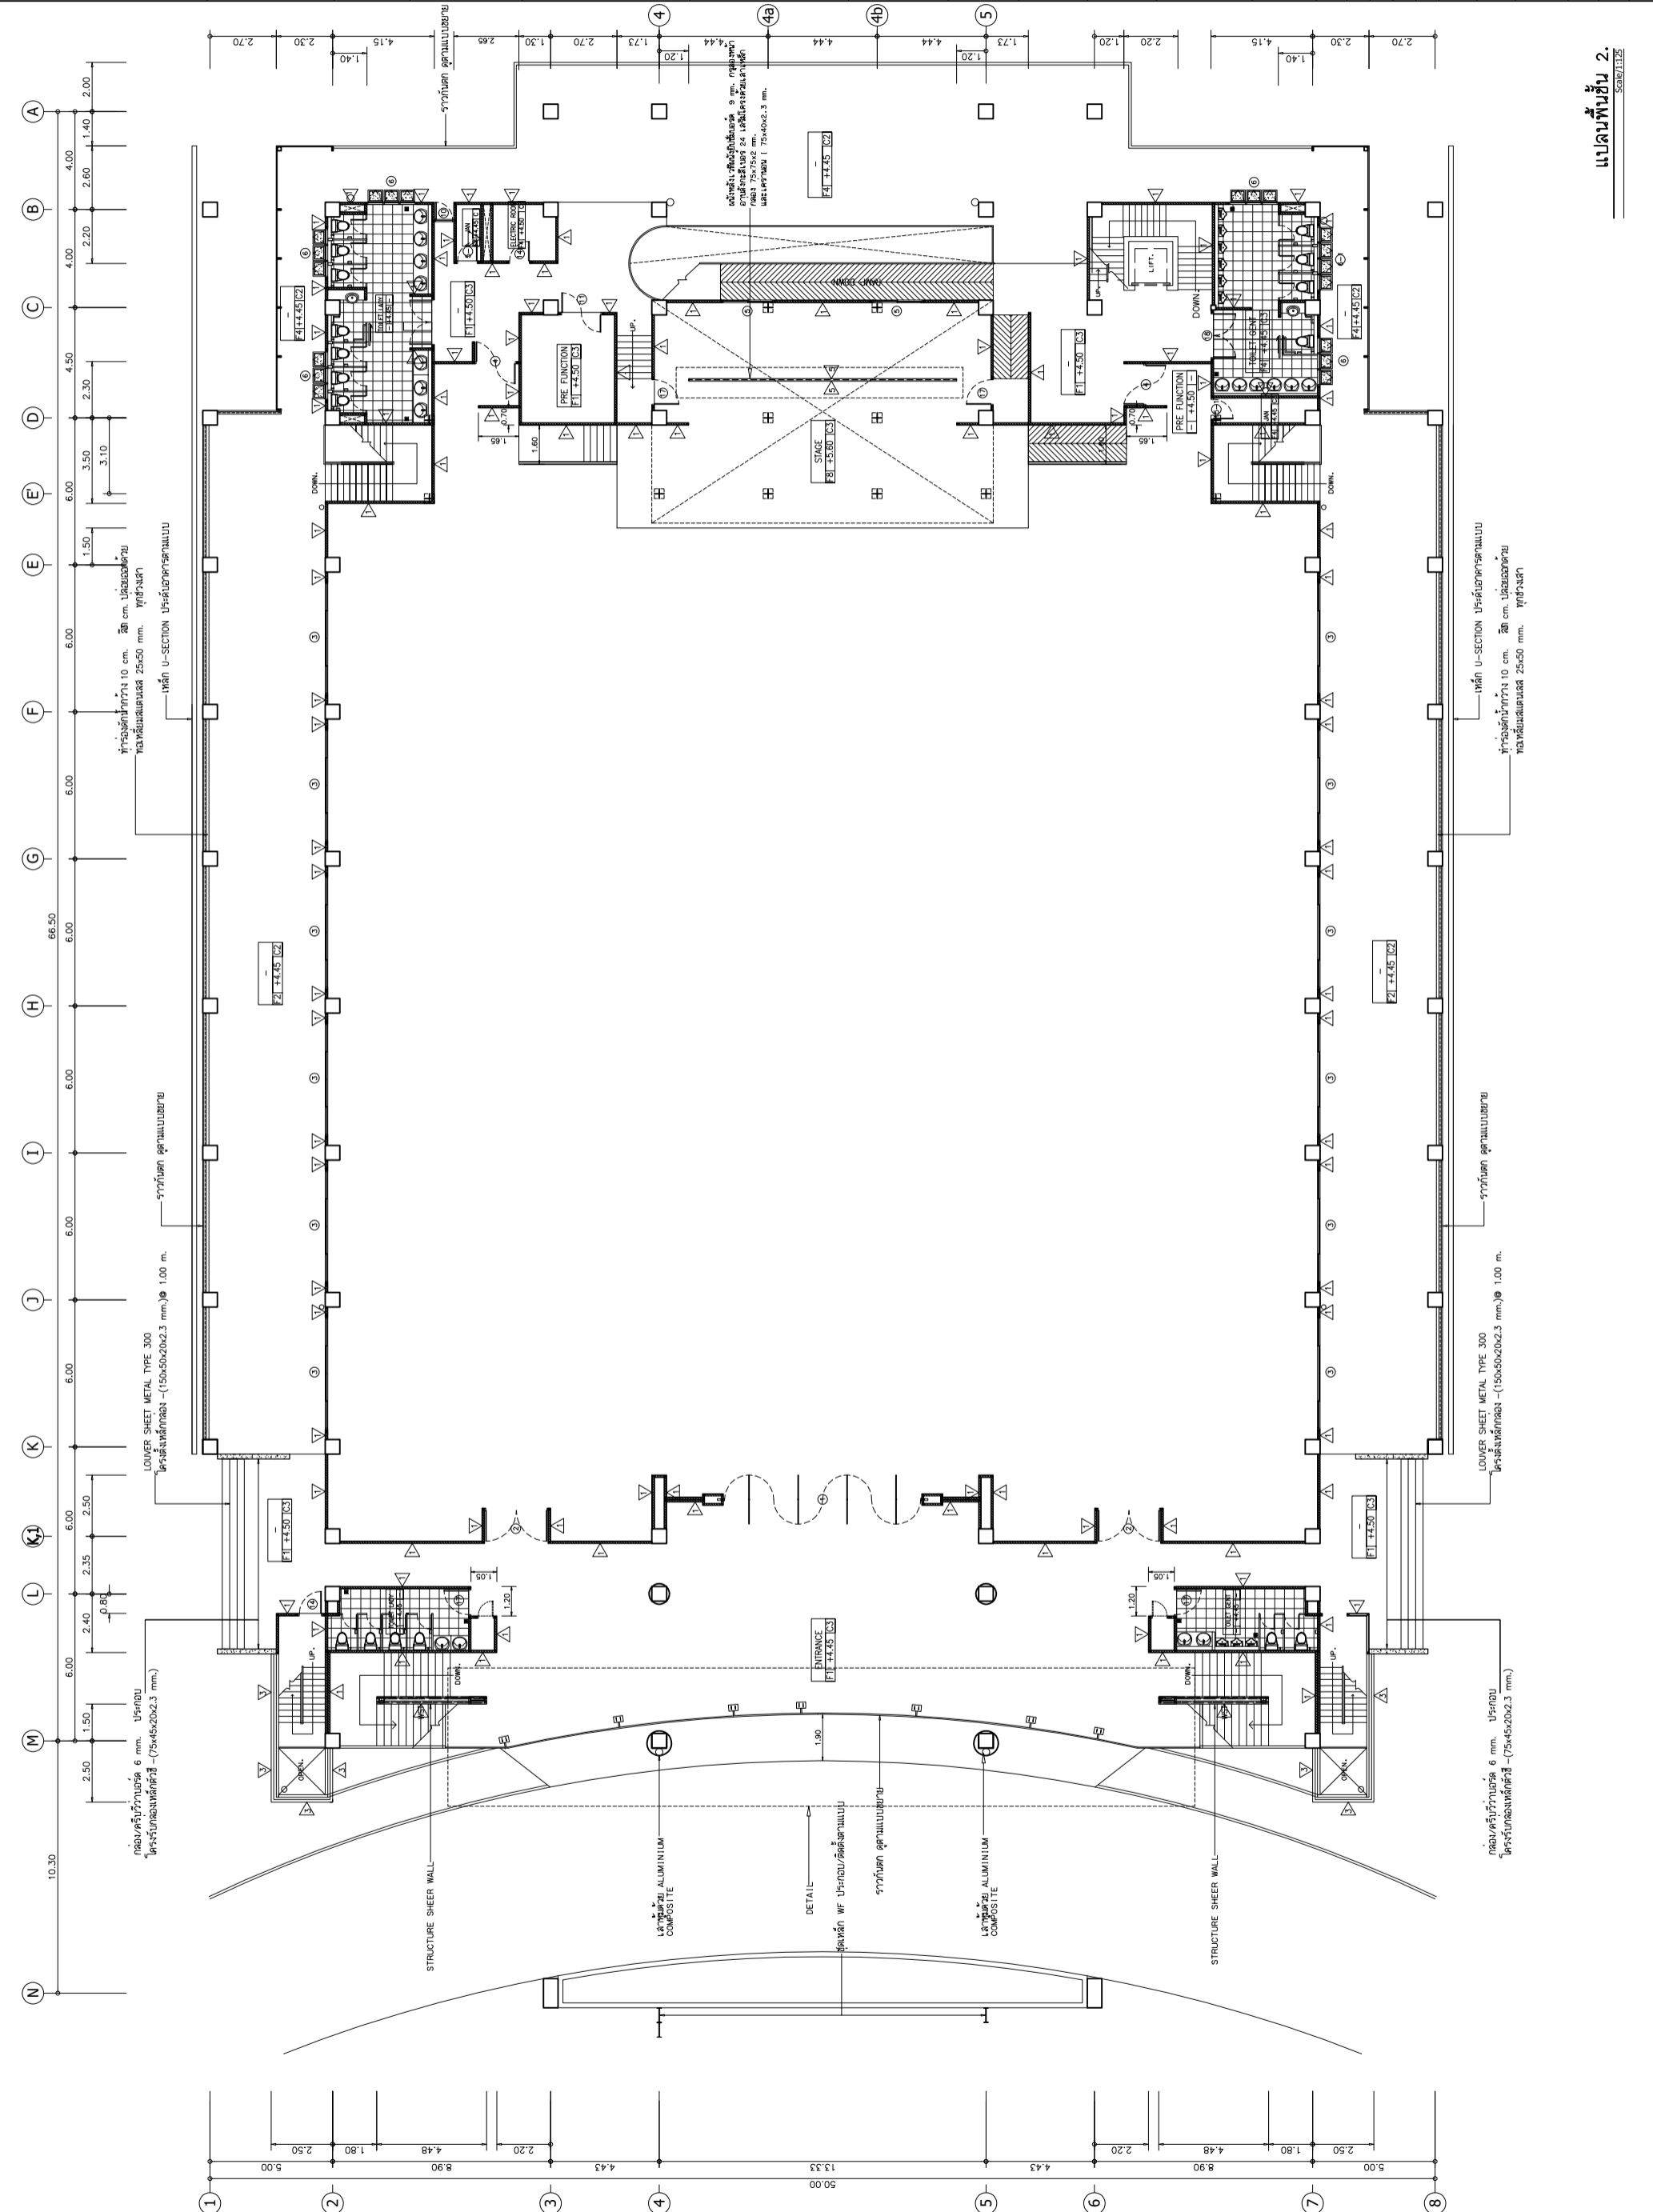

DRAWING No. SHEET No.

A - 05 /

CHECKED

JOB NO.

DATE 15/07/2556

แปลนพื้นที่ 2.  
SCALE 1:125