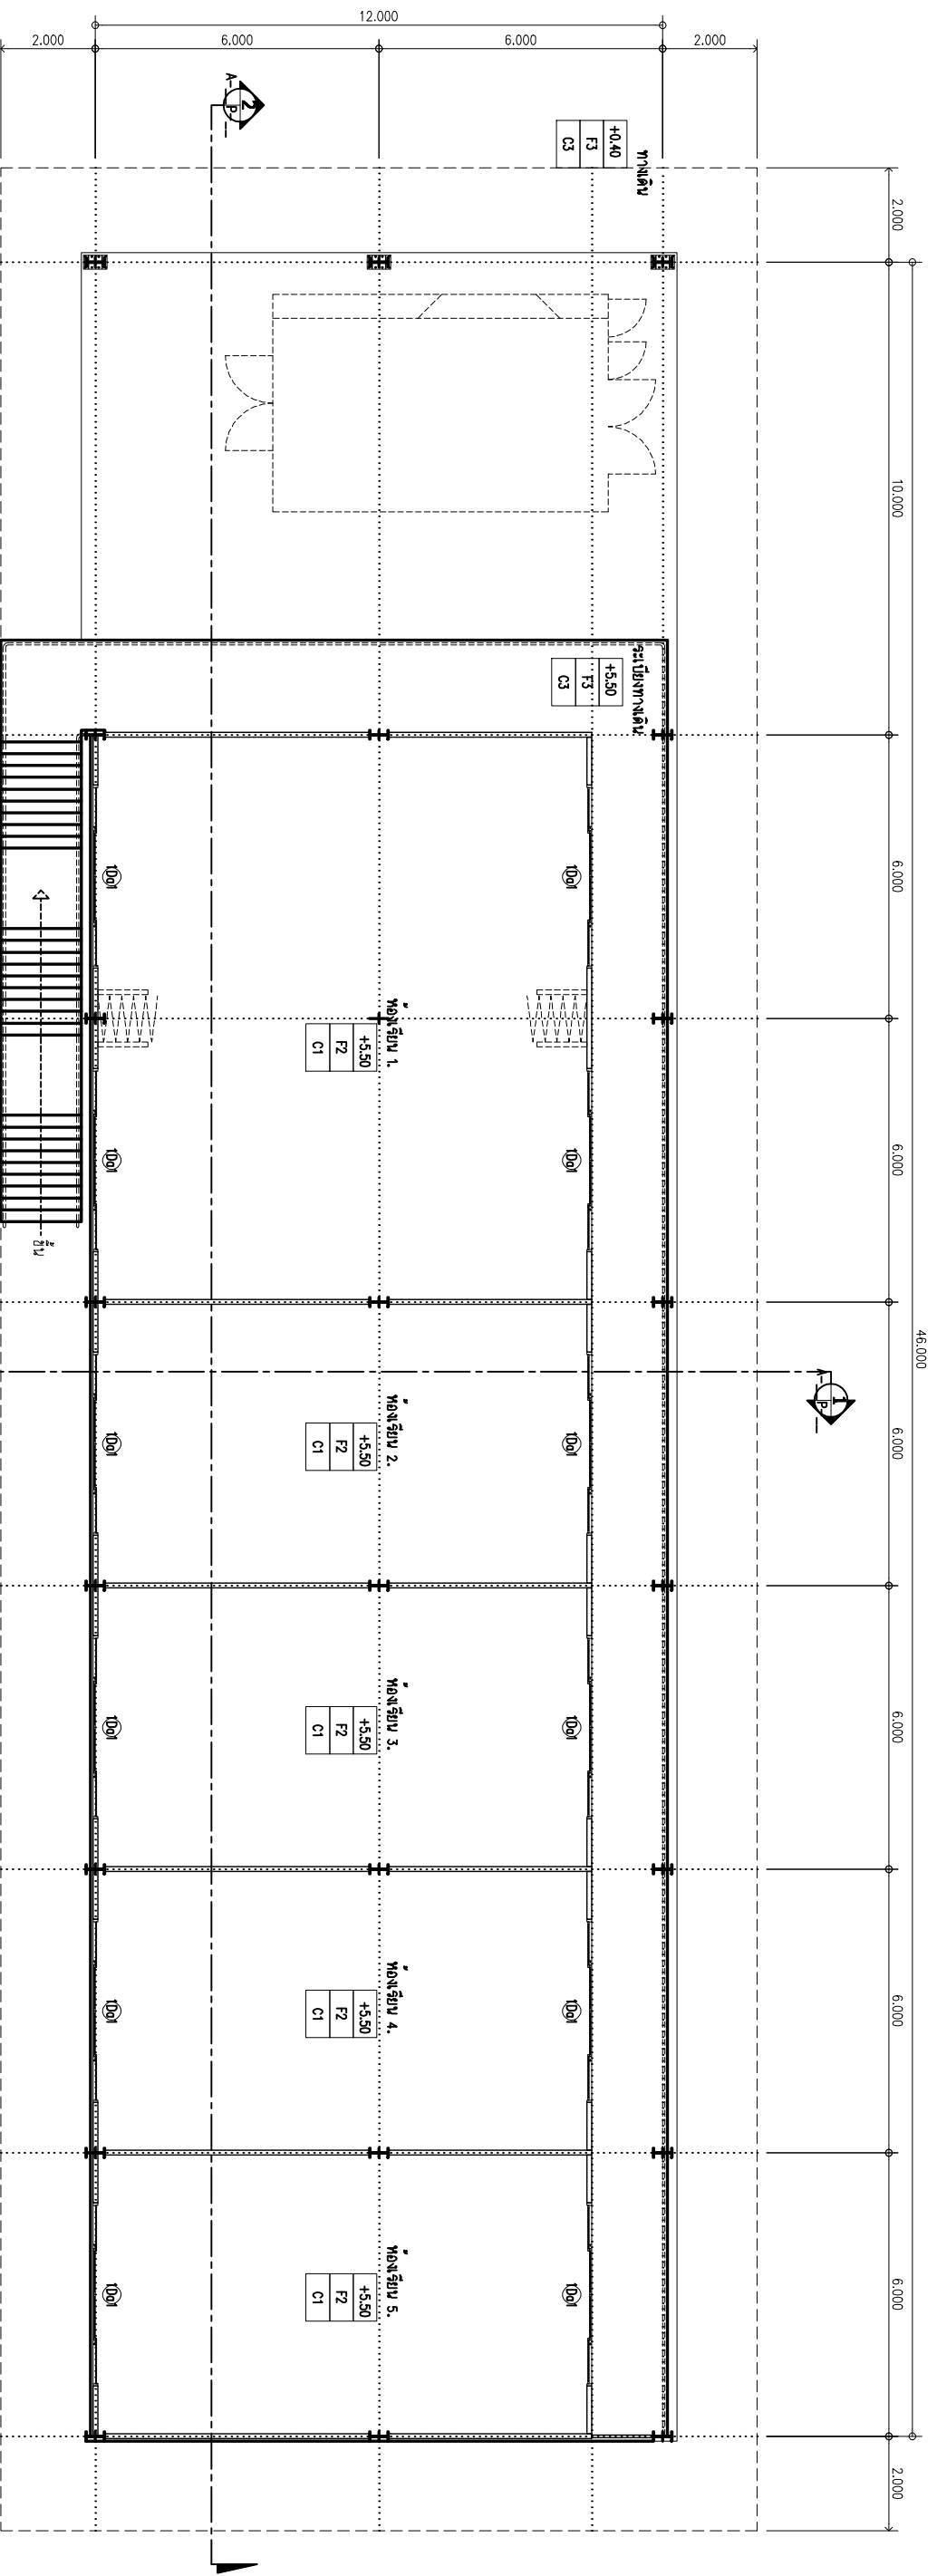

แปลนพื้นที่อาคาร

คณะกรรมการควบคุมอาคารกรุงเทพมหานคร กรุงเทพมหานคร	Director กรุงเทพมหานคร (256) และกรุงเทพมหานคร กรุงเทพมหานคร	สถาปนิก บริษัท บริษัท บริษัท 2560 กรุงเทพมหานคร กรุงเทพมหานคร กรุงเทพมหานคร	วิศวกร บริษัท บริษัท 2473	วิศวกร บริษัท บริษัท 8923	01
					15

แปลนพื้นที่ก่อสร้าง

คณะกรรมการควบคุมการก่อสร้าง กรุงเทพมหานคร	วิศวกร ควบคุมการก่อสร้าง (25%) และควบคุมการก่อสร้าง กรุงเทพมหานคร	สถาปนิก ควบคุมการก่อสร้าง ๑-๓๑, ๒๒๑๑ ควบคุมการก่อสร้าง ๑-๓๑, ๒๒๑๒	วิศวกร ควบคุมการก่อสร้าง ๑-๓๑, ๒๒๑๓	วิศวกร ควบคุมการก่อสร้าง/วิศวกร ควบคุมการก่อสร้าง/วิศวกร ควบคุมการก่อสร้าง/วิศวกร	02